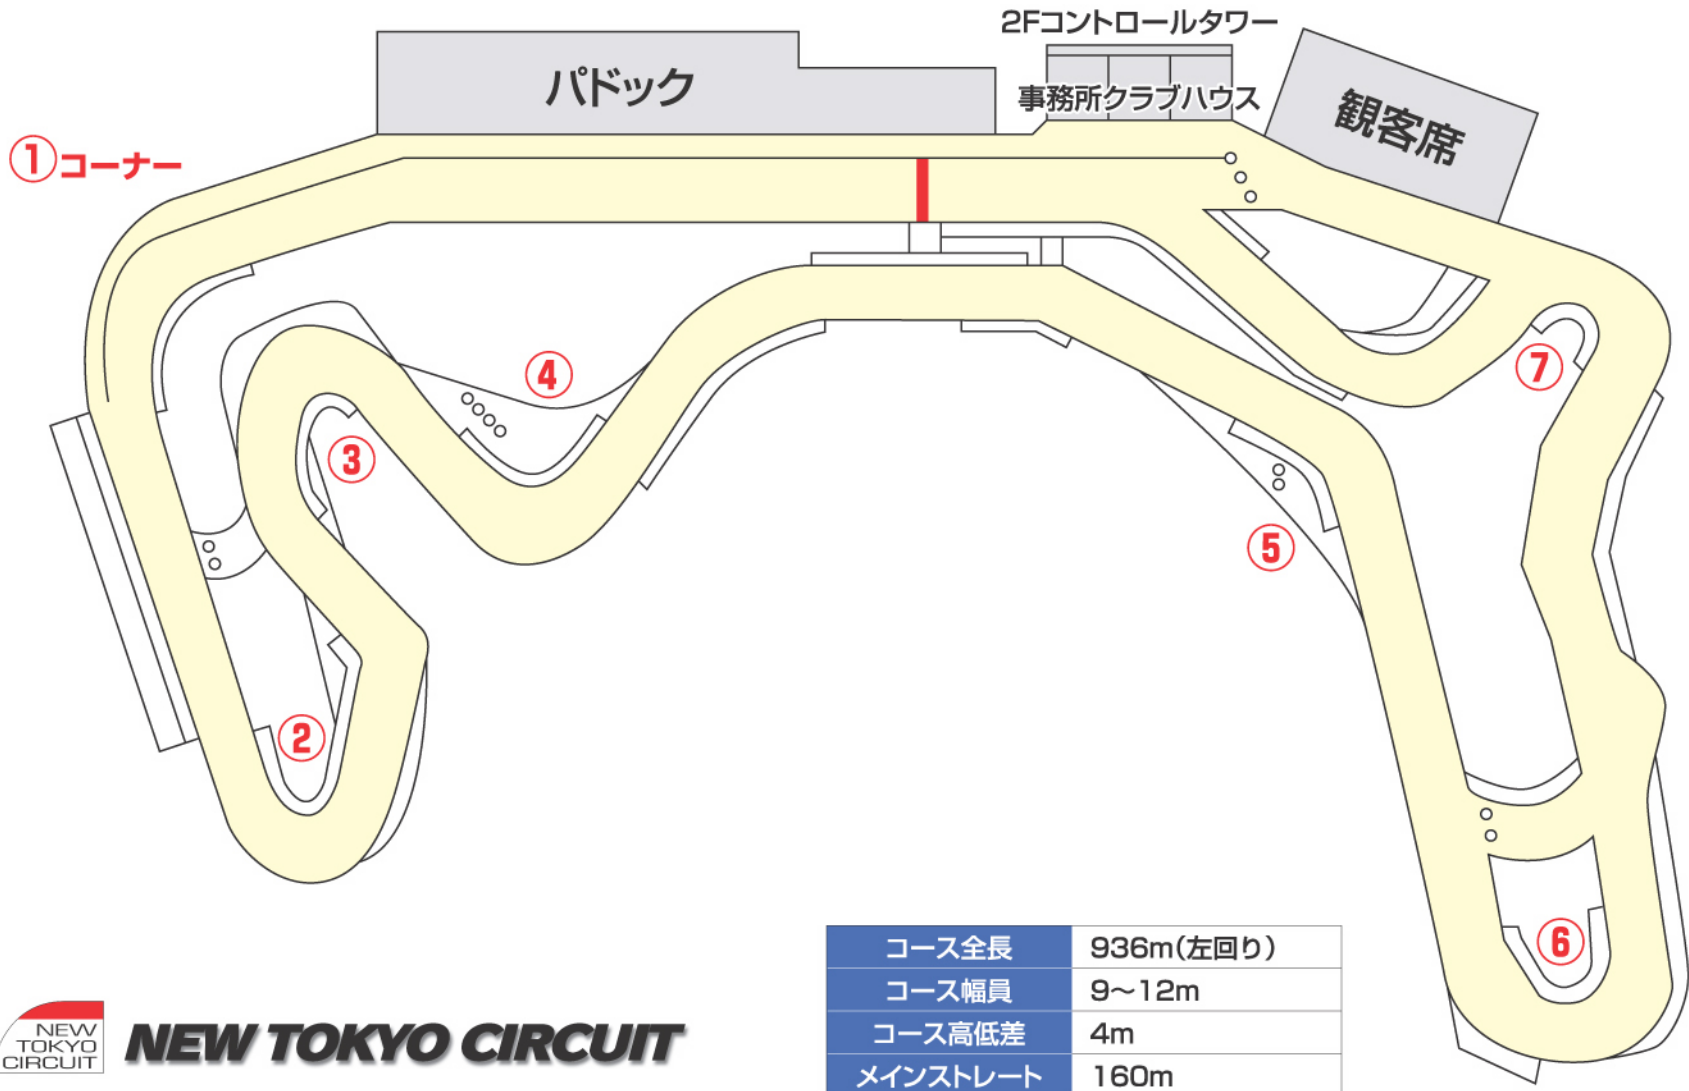

新東京サーキットコース図 (JAF公認コース)

NEW TOKYO CIRCUIT

コース全長	936m(左回り)
コース幅員	9~12m
コース高低差	4m
メインストレート	160m